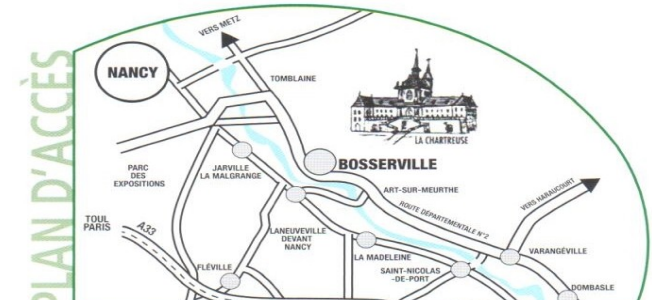

Possibilité hébergement en chambres individuelles.

Restauration

Ligne Régulière N°20 depuis centre des Congrès Nancy.
Ligne Scolaire 61 depuis centre des Congrès Nancy.

Côté Nancy Est possibilité de transport vers la Char-
treuse sur demande. Renseignements : 03.83.33.40.00