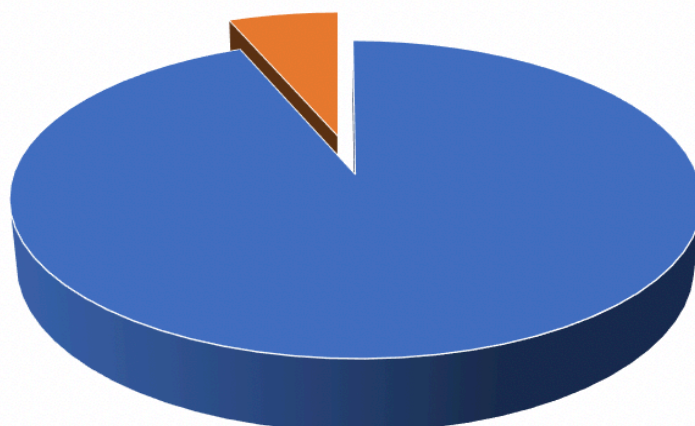

CFA CFC
Saint Michel
Bosserville

Classe	Taux de contrat
CAP routier 2 ans	100%
CAP routier 1 ans	100%
CAP MBC	100%
Seconde maintenance VP	100%
Premiere maintenance VP	100%
Terminale maintenance VP	100%
Seconde maintenance VTR	100%
Premiere maintenance VTR	100%
Terminale maintenance VTR	100%
Terminale Froid et conditionnement de l'air	100%
Terminale MELEC	100%
Terminale Menuisier Agenceur	100%
BTS 1 ELECTROTECHNIQUE	100%
BTS 1 FED	100%
BTS 2 FED	100%
BTS MV 1 option VP	100%
BTS MV 2 option VP	97%
BTS MV 1 option VTR	100%
BTS MV 2 option VTR	100%
TOTAL	99%

mars-21

Répartition Contrat / Stagiaire de la formation 2020/21

■ Apprenti en contrat   ■ Stagiaire de la formation

CFA CFC Saint Michel Bosserville